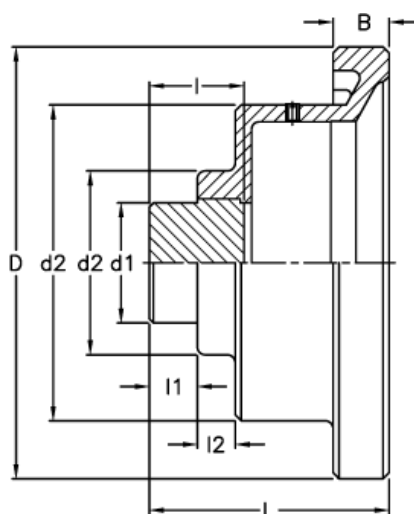

Varenummer: 2307030601  
Beskrivelse: E+G Håndhjul  
VDC.140-GXX2

## Mål

da max tilladelig  
boring uden not

db max tilladelig  
boring med not

B = 17	l = 25
b = 6	L = 65
D = 140	l1 = 12
d1 = 30	l2 = 9
d2 = 50	t = 22.8
d3 = 82	
da = 25	
db = 20	